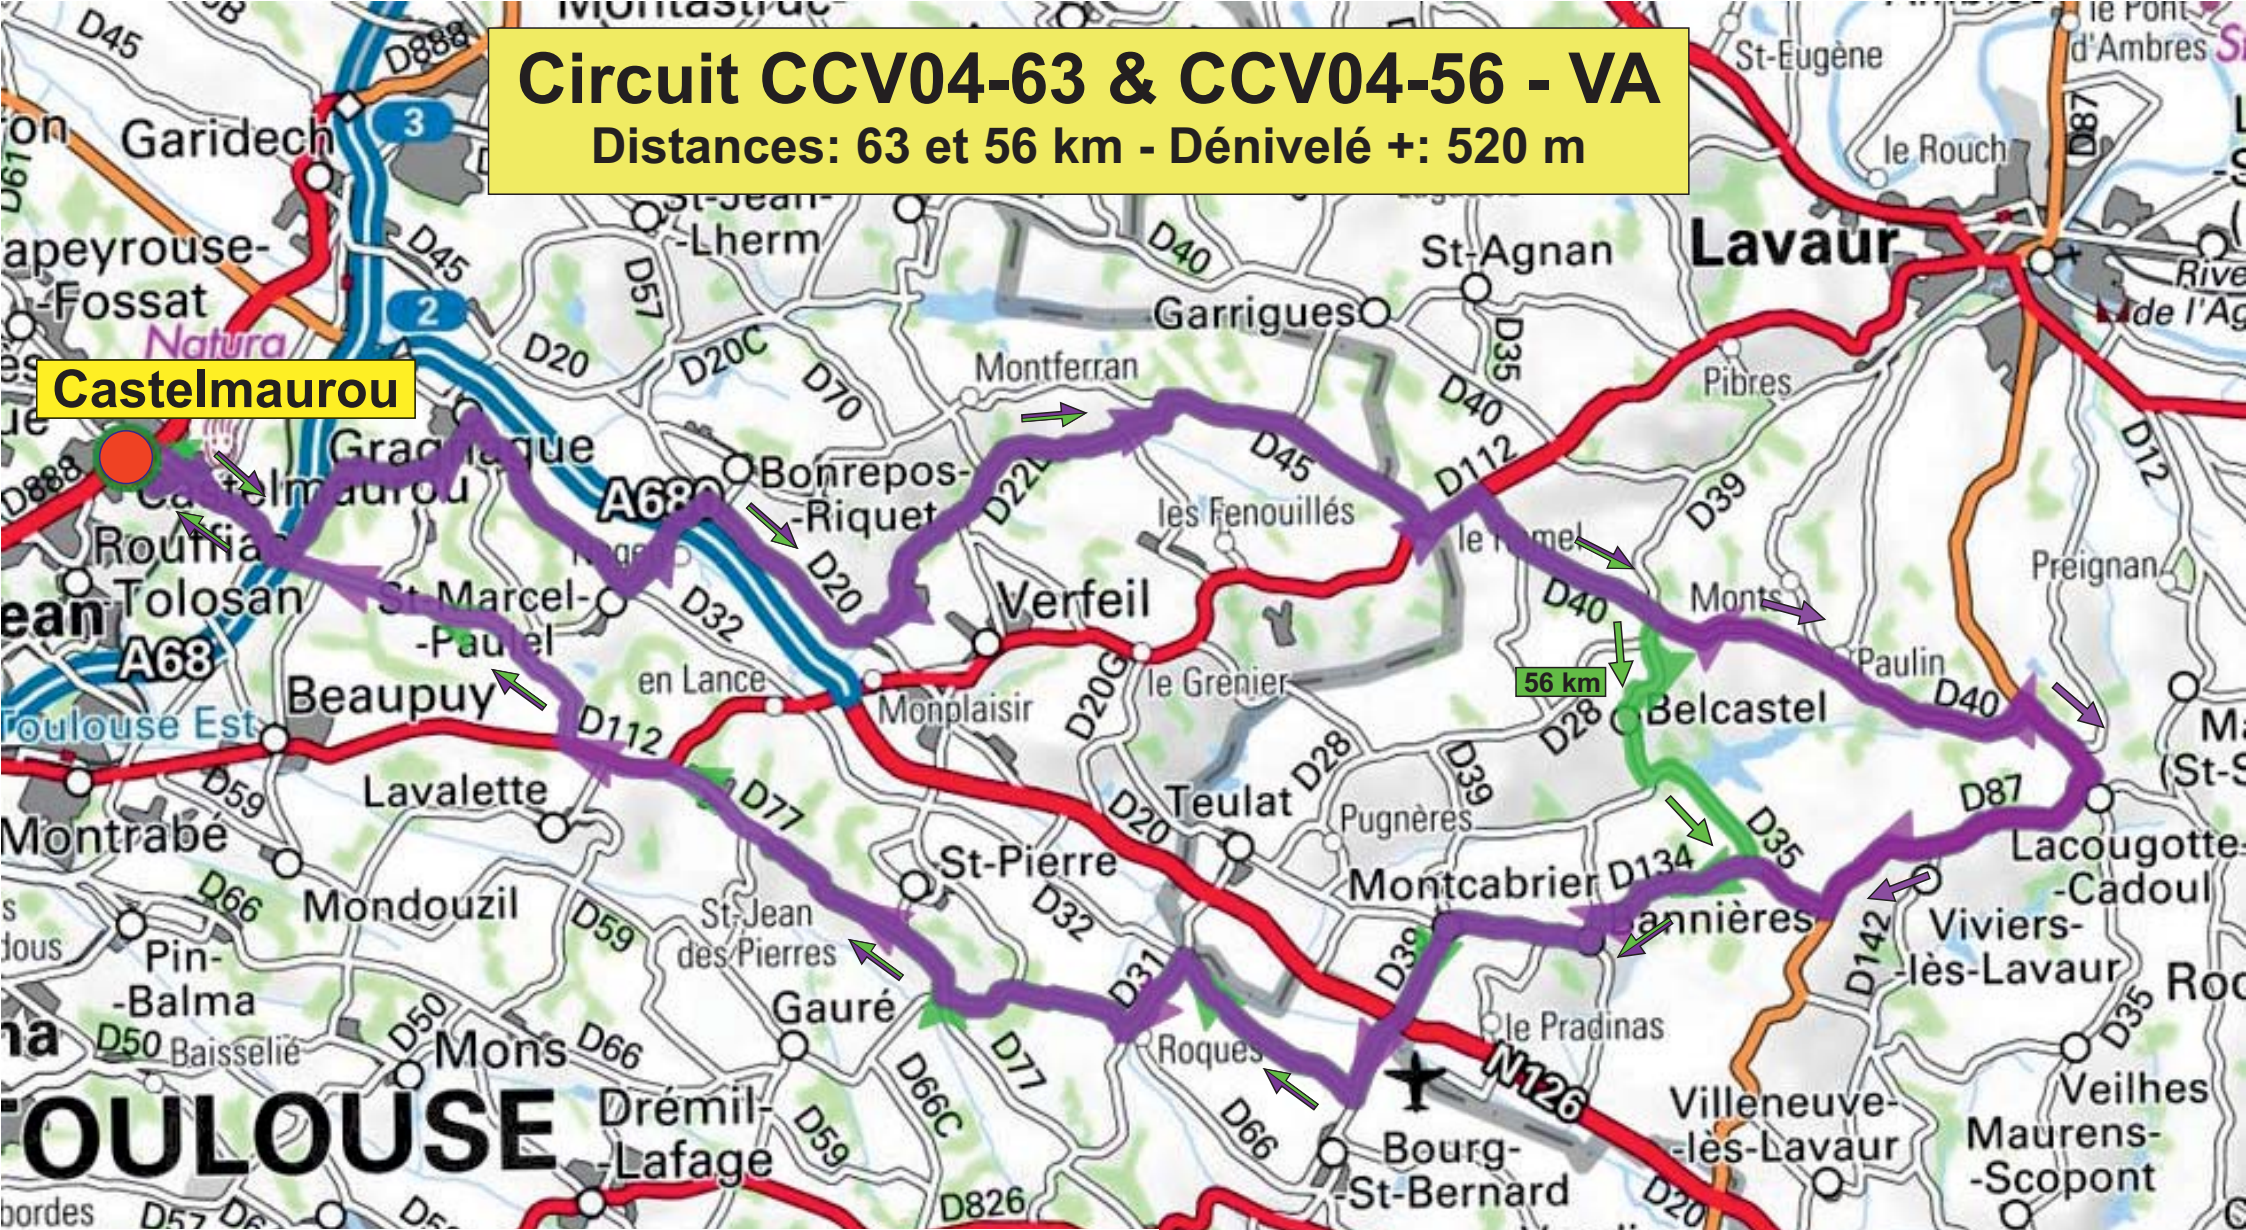

Circuit CCV04-63 & CCV04-56 - VA

Distances: 63 et 56 km - Dénivelé +: 520 m

Castelmaurou

CASTELMAUROU [CCV04-63]

63 km - D+ 520m

CASTELMAUROU [CCV04-56]

56 km - D+ 520m