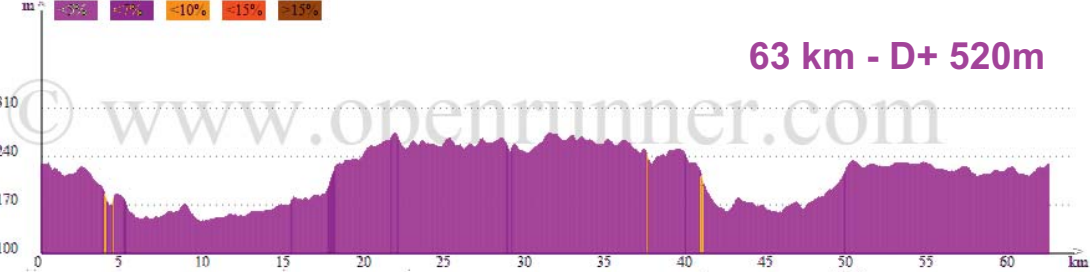

Circuit CCV04-63 & CCV04-56 - VA

Distances: 63 et 56 km - Dénivelé +: 520 m

Castelmaurou

CASTELMAUROU [CCV04-63]

63 km - D+ 520m

CASTELMAUROU [CCV04-56]

56 km - D+ 520m